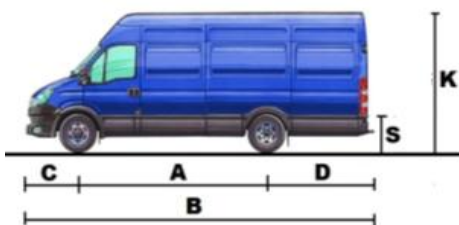

Фургон IVECO DAILY 35C15V
задний привод, двухскатные колеса

426027, УР, г. Ижевск, ул. Промышленная, 2
 тел./факс: (3412) 65-85-84
 www.interpartner.ru

Основные размеры, мм			
A	Колёсная база	3300	3950
B	Длина ТС	5997	7012
C	Передний свес	998	998
D	Задний свес	1699	2064
E	Макс. ширина	1996	1996
K	Высота (без нагрузки)	2760 / 2955	2750 / 2940
	Колеса передних колёс	1696	1696
	Колеса задних колёс	1540	1540
Масса, кг			
	Полная масса ТС	3500	3500
	Макс. нагрузка на переднюю ось	1900	1900
	Макс. нагрузка на заднюю ось	2600	2600
	Макс. грузоподъёмность	1175 / 1205	1040 / 1080

Модель	Модель двигателя / экологический класс	Мощность двигателя	Тип КПП	Колёсная база	Полная масса ТС	объем грузового отсека	Высота крыши	Розничная цена
				мм	кг	м3	мм	руб.
35C15V	F1C / Euro 4	146 л.с.	Ручная, 6-ст.	3 300	3500	12,00	1 900	1 499 000
				3 950		13,2	2 100	1 534 000
						15,6	1 900	1 593 000
						17,2	2 100	1 624 000