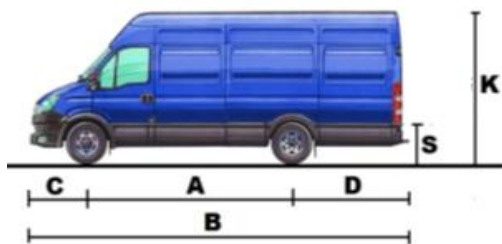

Фургон IVECO DAILY 35S15V
передний привод, односкатные колеса

ИНТЕРПАРТНЕР®
 группа компаний

426027, УР, г. Ижевск, ул. Промышленная, 2
 тел./факс: (3412) 65-65-84
 www.interpartner.ru

Основные размеры, мм				
A	Колесная база	3000L	3300	3950
B	Длина ТС	5477	5997	7012
C	Передний свес	998	998	998
D	Задний свес	1479	1699	2064
E	Макс. ширина	1996	1996	1996
K	Высота (без нагрузки)	2270 / 2645	2640 / 2825	2670 / 2860
	Колеса передних колёс	1724	1724	1724
	Колеса задних колёс	1690	1690	1690
Масса, кг				
	Полная масса ТС	3500	3500	3500
	Макс. нагрузка на переднюю ось	1800	1800	1800
	Макс. нагрузка на заднюю ось	2240	2240	2240
	Макс. грузоподъёмность	1385 / 1420	1280 / 1310	1145 / 1185

Модель	Модель двигателя / экологический класс	Мощность двигателя	Тип КПП	Колесная база	Полная масса ТС	объем грузового отсека	Высота крыши	Розничная цена
35S15V	F1C / Euro 4	146 л.с.	Ручная, 6-ст.	3000L	3500	8,30	1 545	1 484 000
				3000		10,2	1 900	1 509 000
				3300		12	1 900	1 519 000
				3950		15,6	1 900	1 578 000