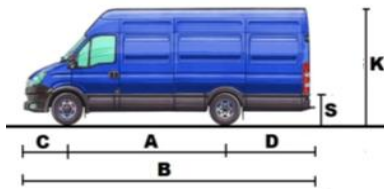

ФУРГОН базовая комплектация 45С15V
Задний привод, с двухкатными колесами

426027, УР, г. Ижевск, ул. Промышленная, 2
 тел./факс: (3412) 65-85-84
 www.interpartner.ru

Основные размеры, мм			
A	Колёсная база	3000L	3300
B	Длина ТС	5997	7012
C	Передний свес	998	998
D	Задний свес	1699	2064
E	Макс. ширина	1996	1996
K	Высота (без нагрузки)	2745 / 2930	2365 / 2930
	Колеса передних колёс	1696	1696
	Колеса задних колёс	1540	1540
Масса, кг			
	Полная масса ТС	4600	4600
	Макс. нагрузка на переднюю ось	1900	1800
	Макс. нагрузка на заднюю ось	3400	3400
	Макс. грузоподъёмность	2135 / 2165	1990 / 2030

Модель	Модель двигателя / экологический класс	Мощность двигателя	Тип КПП	Колёсная база	Полная масса ТС	объем грузового отсека		Высота крыши		Розничная цена
						м3	мм	руб.		
45С15V	F3C / Euro 4	146 л.с.	Ручная, 6-ст.	мм	4600	кг	10,20	1 900	1 566 000	
				3000L		12,00	1 900	1 585 000		
				3300		13,2	2 100	1 594 000		
				3950		15,6	1 900	1 610 000		
				3950		17,2	2 100	1 631 000		