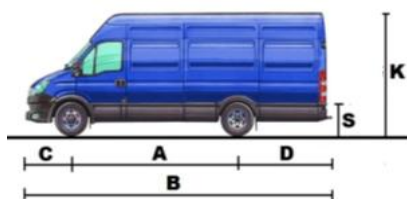

ФУРГОН **Базовая комплектация** **60C15V**
Задний привод, с двухскатными колесами

426027, УР, г. Ижевск, ул. Промышленная, 2
 тел./факс: (3412) 65-85-84
 www.interpartner.ru

Основные размеры, мм		
A	Колёсная база	3950
B	Длина ТС	7012
C	Передний свес	998
D	Задний свес	2064
E	Макс. ширина	2060
K	Высота (без нагрузки)	3025
	Колеса передних колёс	1725
	Колеса задних колёс	1661
Масса, кг		
	Полная масса ТС	6000
	Макс. нагрузка на переднюю ось	2300
	Макс. нагрузка на заднюю ось	4650
	Макс. грузоподъёмность	3140

Модель	Модель двигателя / экологический класс	Мощность двигателя	Тип КПП	Колёсная база	Полная масса ТС	объем грузового отсека	Высота крыши	Розничная цена
				мм	кг	м3	мм	руб.
60C15V	F1C / Euro 4	146 л.с.	Ручная, 6-ст.	3950	5200	17,2	2 100	1 681 000