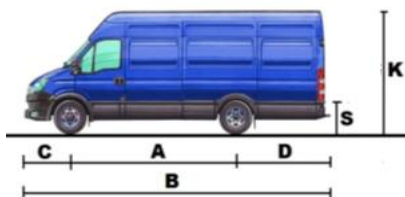

**ФУРГОН**      **Базовая комплектация**      **65C15V**  
**Задний привод , с двухкатными колесами**

426027, УР, г. Ижевск, ул. Промышленная, 2  
 тел./факс: (3412) 65-85-84  
 www.interpartner.ru

Основные размеры, мм		
A	Колёсная база	3950
B	Длина ТС	7012
C	Передний свес	998
D	Задний свес	2064
E	Макс. ширина	2060
K	Высота (без нагрузки)	3025
	Колеса передних колёс	1725
	Колеса задних колёс	1661
Масса, кг		
	Полная масса ТС	6500
	Макс. нагрузка на переднюю ось	2300
	Макс. нагрузка на заднюю ось	5000
	Макс. грузоподъёмность	3640

Модель	Модель двигателя / экологический класс	Мощность двигателя	Тип КПП	Колёсная база	Полная масса ТС	объем грузового отсека	Высота крыши	Розничная цена
				мм	кг	м3	мм	руб.
<b>65C15V</b>	F1C / Euro 4	146 л.с.	Ручная, 6-ст.	3950	6500	17,2	2 100	1 708 000