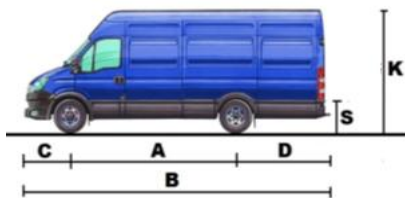

ФУРГОН Базовая комплектация **70C15V**
Задний привод, с двухкатными колесами

426027, УР, г. Ижевск, ул. Промышленная, 2
 тел./факс: (3412) 65-65-84
 www.interpartner.ru

Основные размеры, мм		
A	Колёсная база	3950
B	Длина ТС	7012
C	Передний свес	998
D	Задний свес	2064
E	Макс. ширина	1996
K	Высота (без нагрузки)	3030
	Колея передних колёс	1696
	Колея задних колёс	1541
Масса, кг		
	Полная масса ТС	7000
	Макс. нагрузка на переднюю ось	2500
	Макс. нагрузка на заднюю ось	5350
	Макс. грузоподъёмность	4140

Модель	Модель двигателя / экологический класс	Мощность двигателя	Тип КПП	Колёсная база	Полная масса ТС	объём грузового отсека	Высота крыши	Розничная цена
				мм	кг	м3	мм	руб.
70C15V	F1C / Euro 4	146 л.с.	Ручная, 6-ст.	3950	7000	17,2	2 100	1 734 000